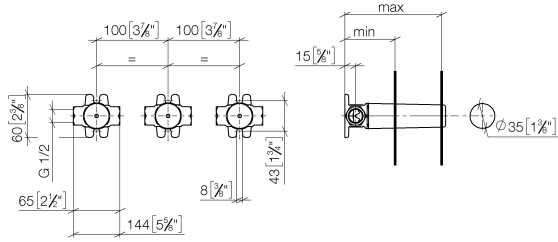

## Mélangeur mural à encastrer positionnement variable -

---

35 712 970 90

- laiton résistant à la dézincification, sans plomb
- raccord 1/2"
- 3x capuchon de protection 1/2"
- 3x chape de protection gros-œuvre

## Mélangeur mural à encastrer positionnement variable -

35 712 970 90

mm [inches]

	min	max
Madison	55 [2 1/8"]	115 [4 1/2"]
Square	55 [2 1/8"]	110 [4 3/8"]
Circle	55 [2 1/8"]	130 [5 1/8"]
Vaia	60 [2 3/8"]	132 [5 1/4"]
Domicil	60 [2 1/2"]	100 [3 7/8"]
Deque	70 [2 3/4"]	135 [5 3/8"]
Gentle	70 [2 3/4"]	135 [5 3/8"]
La Fleur	70 [2 3/4"]	135 [5 3/8"]
Selv	70 [2 3/4"]	135 [5 3/8"]
Supernova	70 [2 3/4"]	135 [5 3/8"]
Symetrics	70 [2 3/4"]	135 [5 3/8"]
Tara	70 [2 3/4"]	135 [5 3/8"]
CL_2	85 [3 3/8"]	108 [4 3/8"]
MEM	93 [3 5/8"]	138 [5 3/8"]
CL_1	93 [3 5/8"]	138 [5 3/8"]
La Fleur Cl.	102 [4"]	144 [5 5/8"]