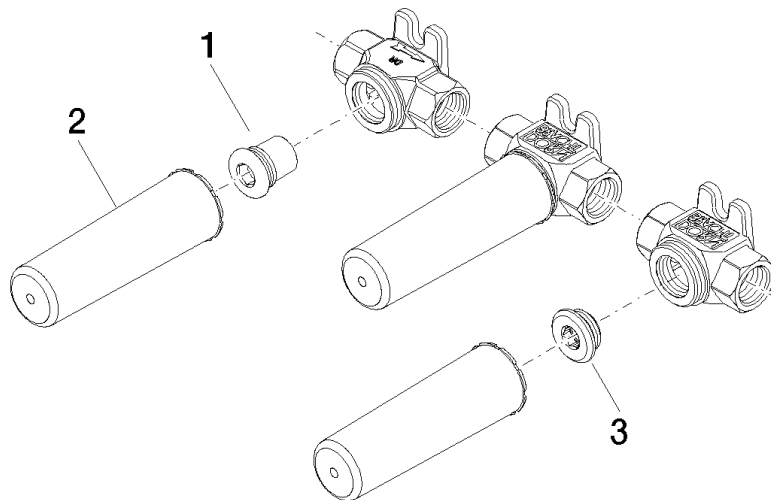

## Mélangeur mural à encastrer positionnement variable -

---

35 712 970 90

- laiton résistant à la dézincification, sans plomb
- raccord 1/2"
- 3x capuchon de protection 1/2"
- 3x chape de protection gros-œuvre

## Mélangeur mural à encastrer positionnement variable -

35 712 970 90

mm [inches]

	min	max
Madison	55 [2 1/8"]	115 [4 1/2"]
Square	55 [2 1/8"]	110 [4 3/8"]
Circle	55 [2 1/8"]	130 [5 1/8"]
Vaia	60 [2 3/8"]	132 [5 1/4"]
Domicil	60 [2 1/2"]	100 [3 7/8"]
Deque	70 [2 3/4"]	135 [5 3/8"]
Gentle	70 [2 3/4"]	135 [5 3/8"]
La Fleur	70 [2 3/4"]	135 [5 3/8"]
Selv	70 [2 3/4"]	135 [5 3/8"]
Supernova	70 [2 3/4"]	135 [5 3/8"]
Symetrics	70 [2 3/4"]	135 [5 3/8"]
Tara	70 [2 3/4"]	135 [5 3/8"]
CL_2	85 [3 3/8"]	108 [4 3/8"]
MEM	93 [3 5/8"]	138 [5 3/8"]
CL_1	93 [3 5/8"]	138 [5 3/8"]
La Fleur Cl.	102 [4"]	144 [5 5/8"]

Mélangeur mural à encastrer positionnement variable -

35 712 970 90

Liste des pièces de rechange

N°	Article Numéro	Désignation	Fréquence de montage	Délai de livraison
1	04 31 20 037 00 90	bonde de fond	1	2
2	09 21 02 102 90	capuchon	3	2
3	04 31 20 006 00 90	bonde de fond	2	2